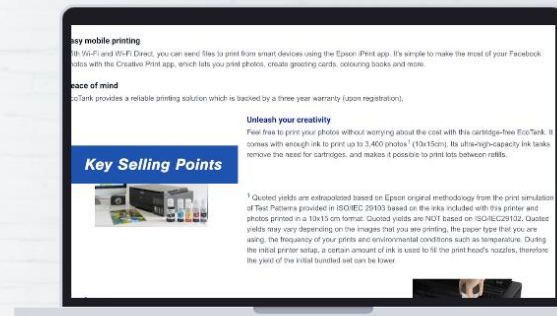

КАК EPSON ПРЕДОСТАВЛЯЕТ Rich-КОНТЕНТ

Мы предоставляем контент бесплатно через сервис 1WorldSync

Регистрация на портале занимает не более 5 минут

Epson увидит вашу регистрацию через 3 рабочих дня, после этого вы сможете добавлять наш контент на свой сайт

Educate your buyers create up-sell opportunities and sell more Epson products online.

Epson has partnered with 1WorldSync Content Solutions to deliver engaging rich content directly to your website. Register a new account and log in to add authorized users and domains. With a few clicks you can configure your scripts and be set to publish sponsored dynamic content to your site. Preview what is available and start boosting your online conversions.

Create Account

[Log In Here](#)

Consumables

105 EcoTank Pigment Black ink bottle

High-quality photo printing Print high-quality photos that can last up to 300 years in a photo album¹ with this five-colour ink series with a photo black ink. From producing outstanding, glossy photos to everyday documents, this ink series will give you high-quality results with suitable EcoTank printers. Unleash your creativity Feel free to print your photos without worrying about the cost with this ink series . From the first set of inks included with an EcoTank printer, you'll

$30.00 [Buy now](#)

Media

New EcoTank printer range

Low-cost, cartridge-free printing

EPSON
EXCEED YOUR VISION