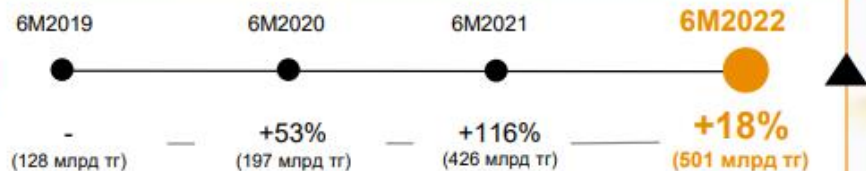

eCommerce: основные цифры H1FY22

01

Объем рынка розничной электронной коммерции